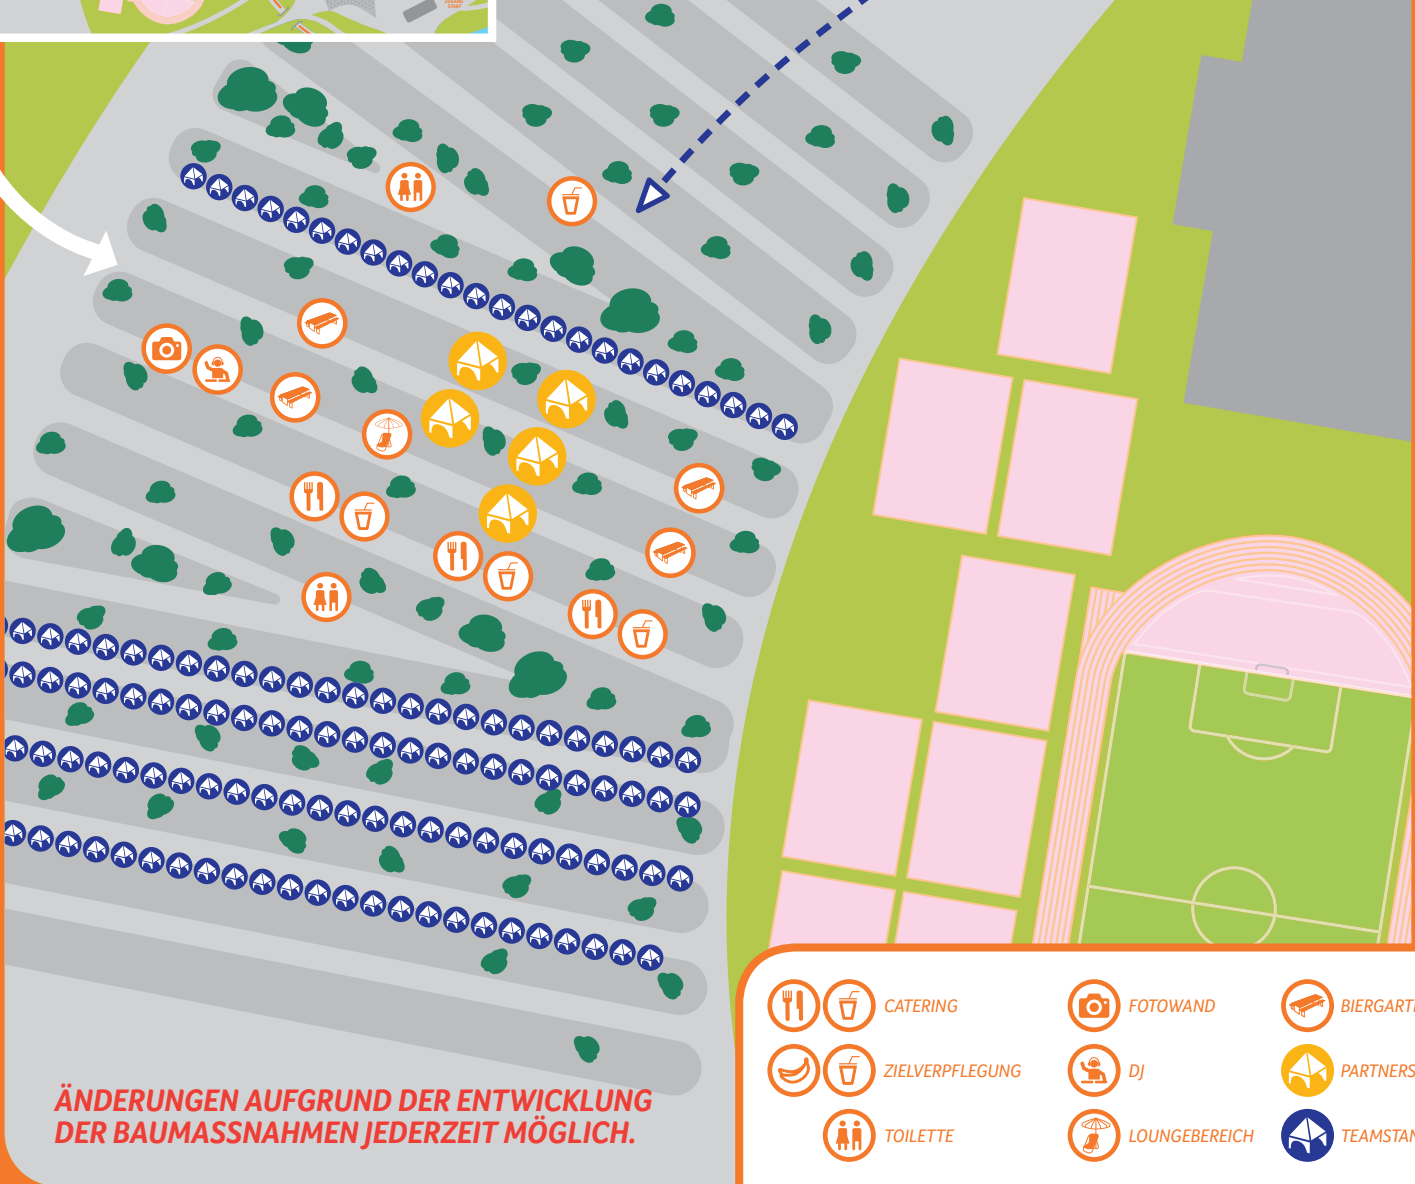

RÜCKWEG
VON STRECKE
ZU EVENTAREAL

ÄNDERUNGEN AUFGRUND DER ENTWICKLUNG
DER BAUMASSNAHMEN JEDERZEIT MÖGLICH.

- | | | | | | | |
|--|--|------------------|--|---------------|--|--------------|
| | | CATERING | | FOTOWAND | | BIERGARTEN |
| | | ZIELVERPFLEGEUNG | | DJ | | PARTNERSTAND |
| | | TOILETTE | | LOUNGEBEREICH | | TEAMSTAND |

LAGEPLAN 2024

PARKHARFE OLYMPIASTADION

B2Run powered by **DAK** Gesundheit
MÜNCHEN GEMEINSAM. AKTIV

PARTNER VON B2RUN

b2run.de/muenchen

PARTNER DES B2RUN MÜNCHEN